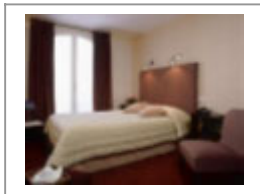

Opéra

Vendôme

Louvre

Votre Chambre

- Climatisation
- Télévision câblée
- Téléphone ligne privative
- Messagerie personnelle
- Accès Internet WIFI
- Mini bar
- Coffre fort individuel

- **Check in : A partir de 14H00**
- **Check out : Avant 12h00**