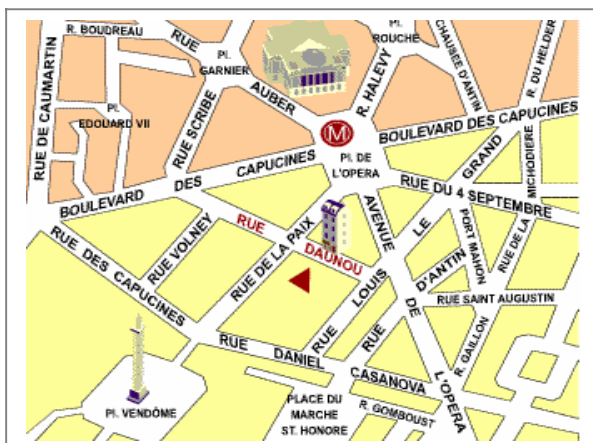

Situation – 6 rue Daunou – 75001 PARIS

A 2 Minutes à pied de l'Opéra

Depuis l'aéroport Roissy CDG

- Prendre le Roissy Bus jusqu'à Opéra (à 2 minutes à pied de l'hôtel) ou le service de navette direct depuis l'aéroport jusqu'à l'hôtel. Réservation à l'hôtel.

Depuis l'aéroport d'Orly

- Prendre l'Orlyval jusqu'à Anthony puis le RER B jusqu'à Châtelet – Ensuite le métro jusqu'à Opéra.

Depuis les 4 principales gares

- Accès facile par le RER ou le Métro. Descendre à la station Opéra.

Vous venez en voiture

- Autoroute A 1 – Périphérique Ouest – Sortie Porte Maillot – Direction Concorde puis direction Opéra.

Parking couvert et payant (24h/24h) place Vendôme (à 2 minutes à pied de l'hôtel)

La Réception de l'Hôtel vous accueille 24H / 24H